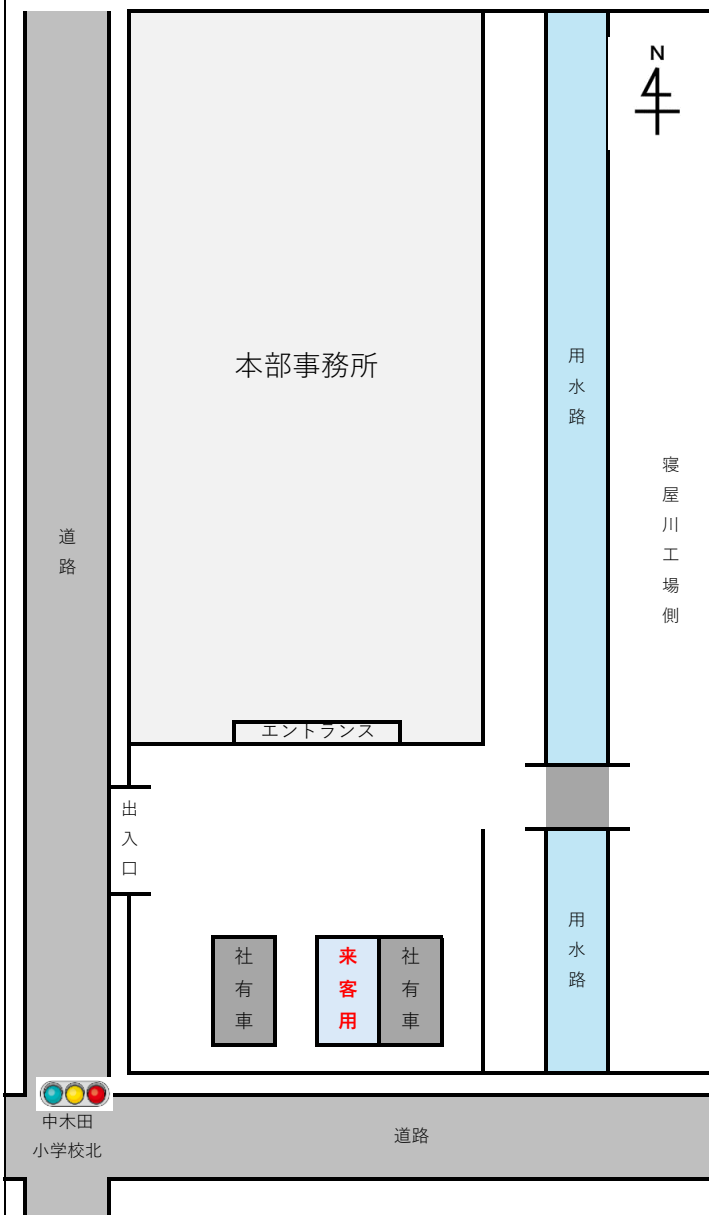

寝屋川工場 駐車場位置

本部事務所前 駐車場 (P1)

工場北側 中井駐車場配置 (P2)