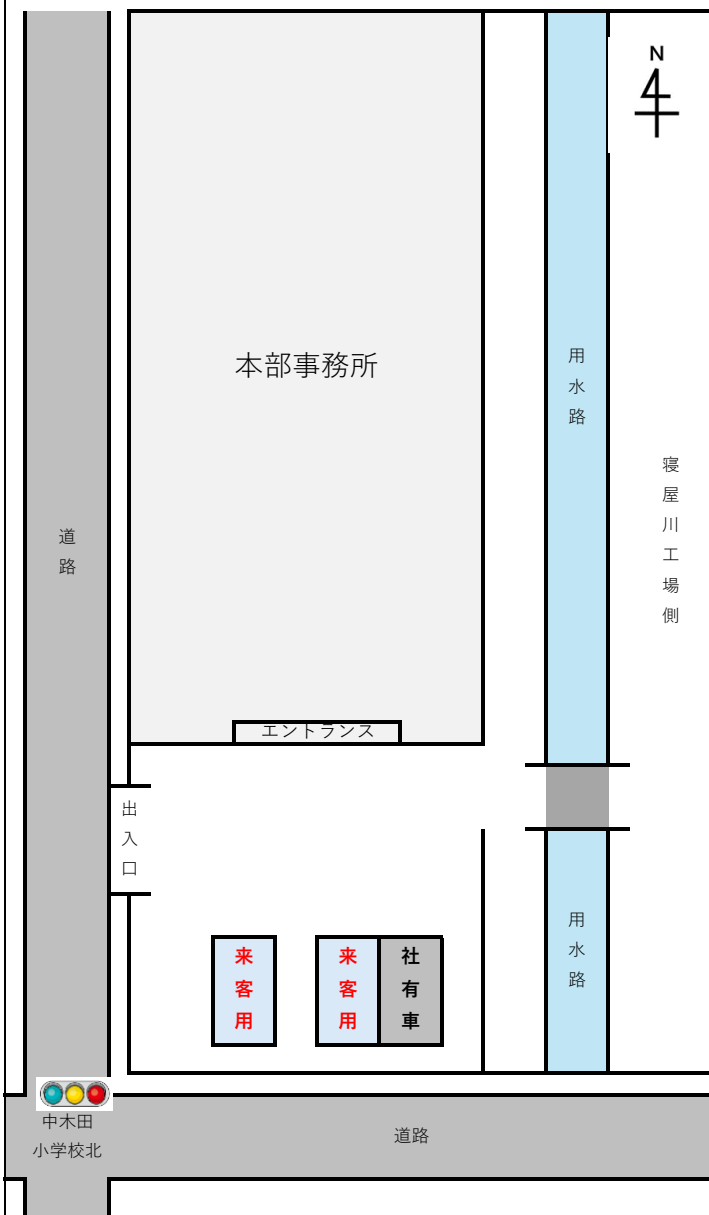

寝屋川工場 駐車場位置

本部事務所前 駐車場 (P1)

工場北側 中井駐車場配置 (P2)