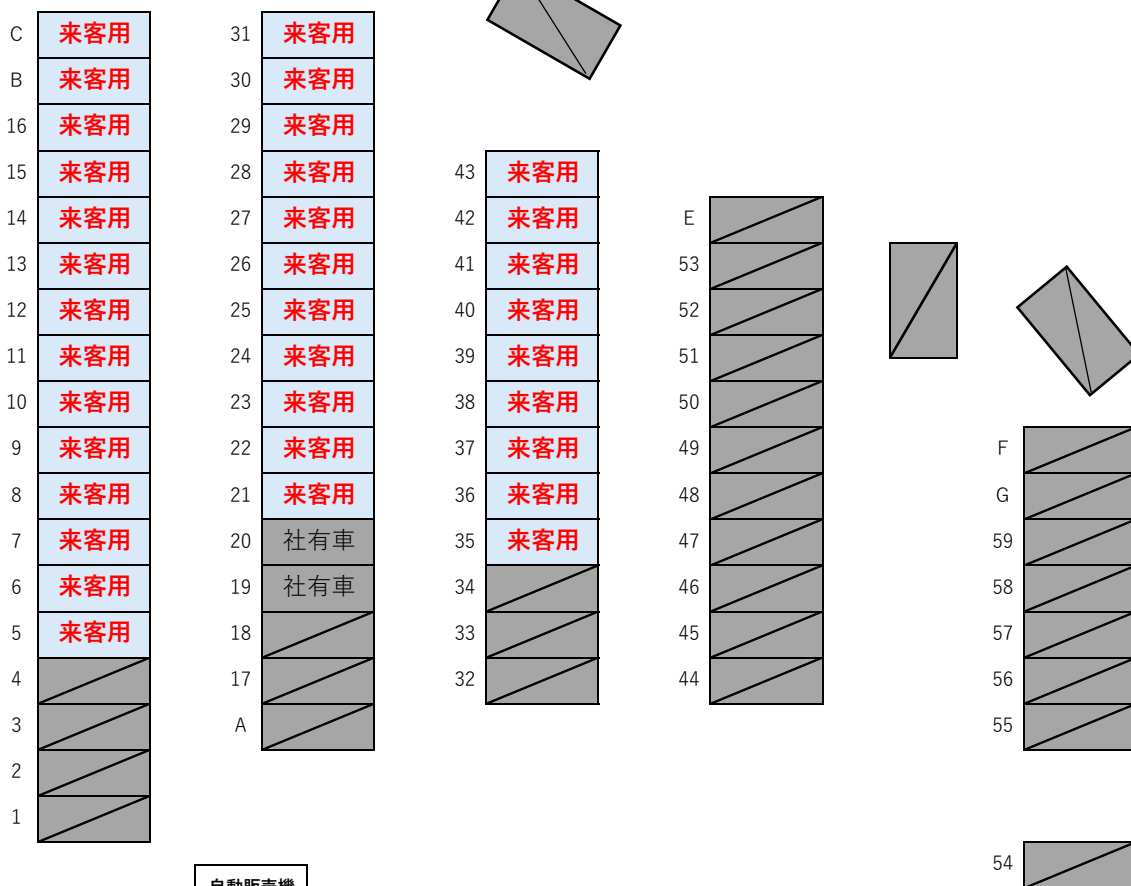

兵庫工場 北 駐車場位置

駐車場P

自動販売機

出入口